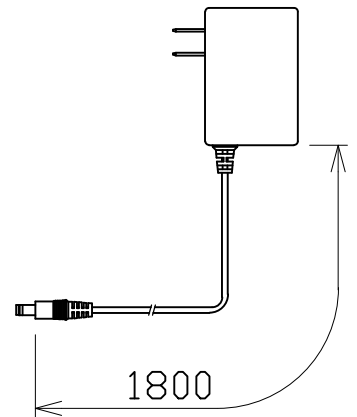

付属品パック

ACアダプター
付属品

納入仕様:

- 1.入力電源:AC100~240V(50/60Hz)
- 2.消費電力:7W
- 3.防水規格:IP50
- 4.ACアダプター付属
- 5.ベース付属
- 6.付属品パック(六角棒スパナ,六角穴付ボルト
スプリングワッシャー)

日付	2023.10.13	⊕ ⊖	尺度	NOT/S	品名	型番
製図	黄定 珏	検図	林彦 旭	承認	LED LIGHT	NLSS12BD4-AC(3000K)
日機株式会社					図面番号	ND845009 変更